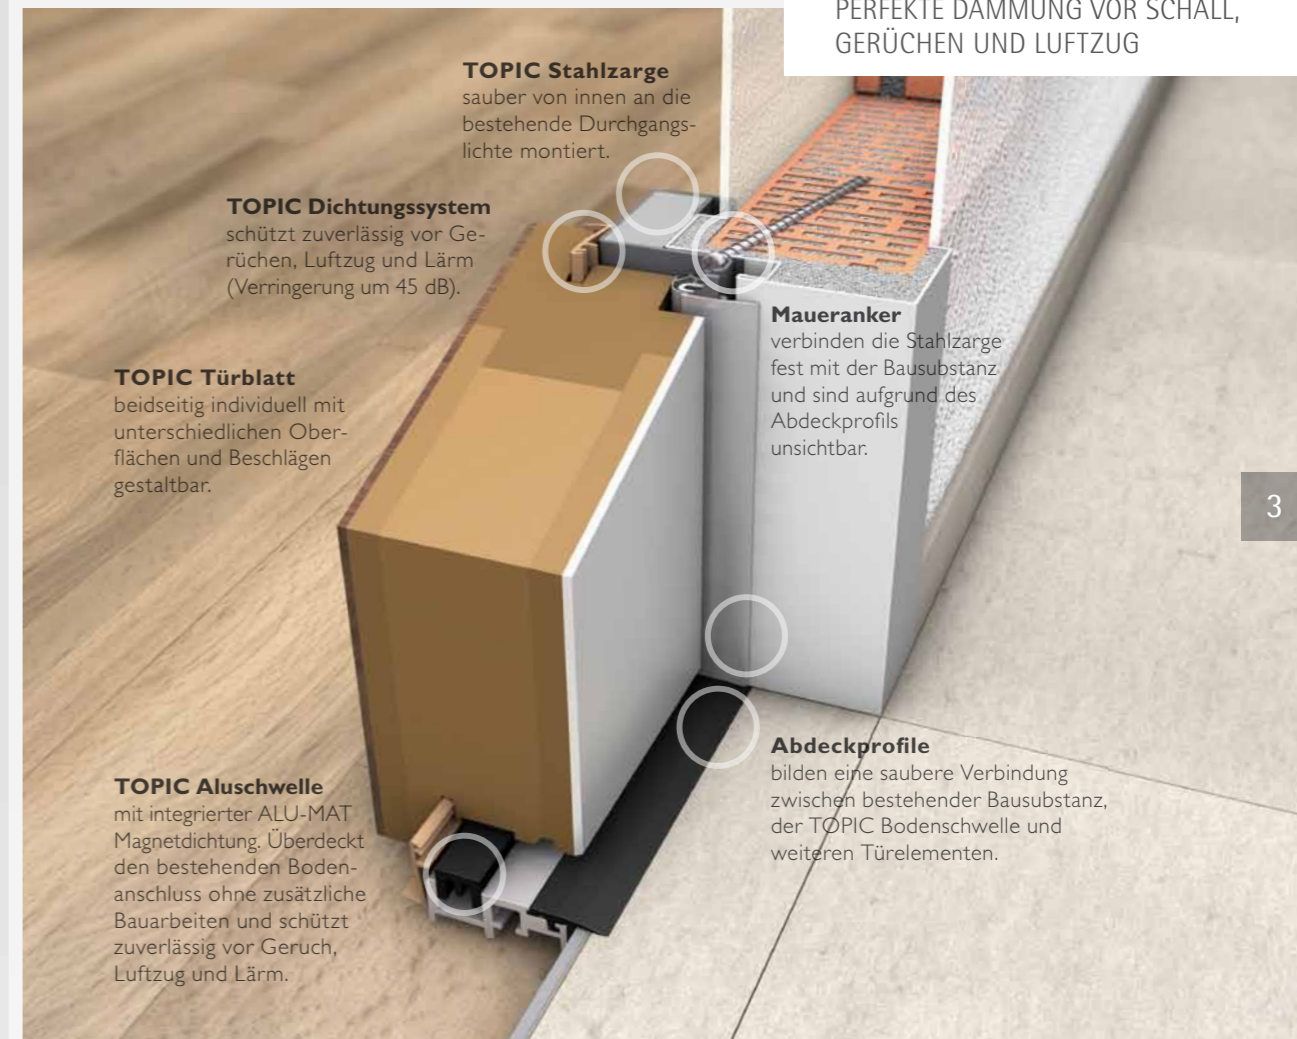

NOCH NIE WAR
RENOVIERTEN SO
EINFACH!

SAUBERER TÜRТАUSCH MIT SYSTEM

KEIN STEMMEN – KEIN SCHMUTZ

DURCHGANGSLICHTE UND BODEN-
ABSCHLUSS BLEIBEN UNVERÄNDERT

AUSSEN- UND INNENSEITE
UNTERSCHIEDLICH GESTALTBAR

BESTE SICHERHEIT DURCH
RC2-GEPRÜFTES TÜRSYSTEM

PERFEKTE DÄMMUNG VOR SCHALL,
GERÜCHEN UND LUFTZUG

TOPIC Stahlzarge
sauber von innen an die
bestehende Durchgangs-
lichte montiert.

TOPIC Dichtungssystem
schützt zuverlässig vor Ge-
röchen, Luftzug und Lärm
(Verringerung um 45 dB).

TOPIC Türblatt
beidseitig individuell mit
unterschiedlichen Ober-
flächen und Beschlägen
gestaltbar.

Maueranker
verbinden die Stahlzarge
fest mit der Bausubstanz
und sind aufgrund des
Abdeckprofils
unsichtbar.

EINFACH & SICHER

Das TOPIC Tauschsystem unterscheidet sich wesentlich von herkömmlichen Tür-Renovierungsarbeiten:

Der Türstock wird nicht ummantelt, sondern von einer stabilen Stahlzarge innen überdeckt. Diese wird mit mehreren Mauerhaken sicher im Mauerwerk verankert. Die Durchgangslichte bleibt dadurch unverändert. Außer den Bohrungen sind keine Arbeiten erforderlich, die Schmutz verursachen. Die Außen- und Innenseite der Tür kann völlig unterschiedlich gestaltet werden.