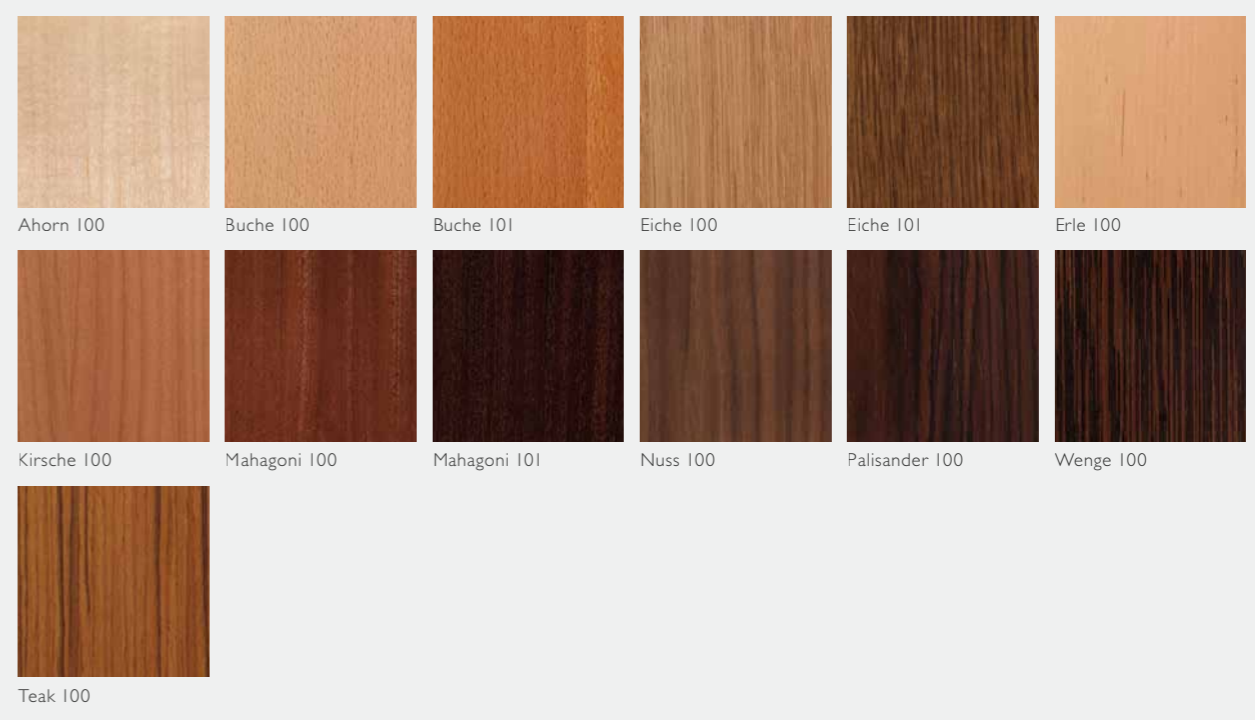

INNEN ANSICHTEN

WE 13 (Wenge 100)

AUSSEN ANSICHT

WE 13 (RAL 9016)

INNEN- UND AUSSENSEITE UNTERSCHIEDLICH GESTALTBAR

VIELFALT AN OBERFLÄCHEN
5 Holzdekore, 13 Echtholzfuerniere und sämtliche RAL-Farbtöne

VERSCHIEDENSTE DRÜCKER, STOSSGRIFFE UND SCHILDER

WE 1 (Buche 100)

BESCHLÄGE

DEKOR-OBERFLÄCHEN

ECHTHOLZ-OBERFLÄCHEN

RAL-FARBEN

Wählen Sie aus der bunten Vielfalt der RAL-Farbtöne.

TOPIC[®]

Die Türen-Manufaktur