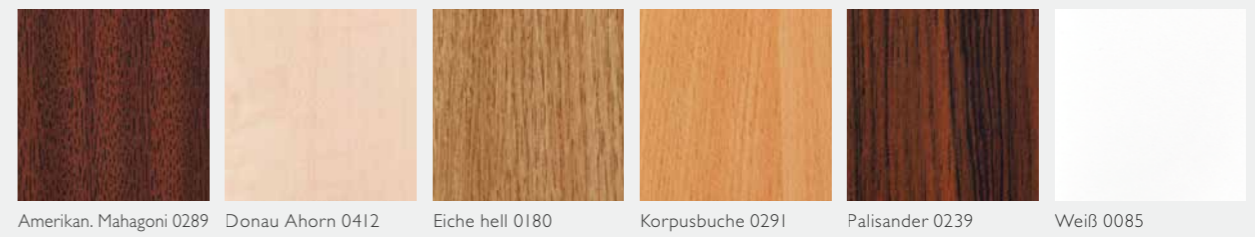

INNEN ANSICHTEN

WE 13 (Wenge 100)

AUSSEN ANSICHT

WE 13 (RAL 9016)

INNEN- UND AUSSENSEITE UNTERSCHIEDLICH GESTALTBAR

VIELFALT AN OBERFLÄCHEN
5 Holzdekore, 13 Echtholzfuerniere und sämtliche RAL-Farbtöne

VERSCHIEDENSTE DRÜCKER, STOSSGRIFFE UND SCHILDER

WE 1 (Buche 100)

BESCHLÄGE

DEKOR-OBERFLÄCHEN

ECHTHOLZ-OBERFLÄCHEN

RAL-FARBEN

Wählen Sie aus der bunten Vielfalt der RAL-Farbtöne.

TOPIC[®]

Die Türen-Manufaktur