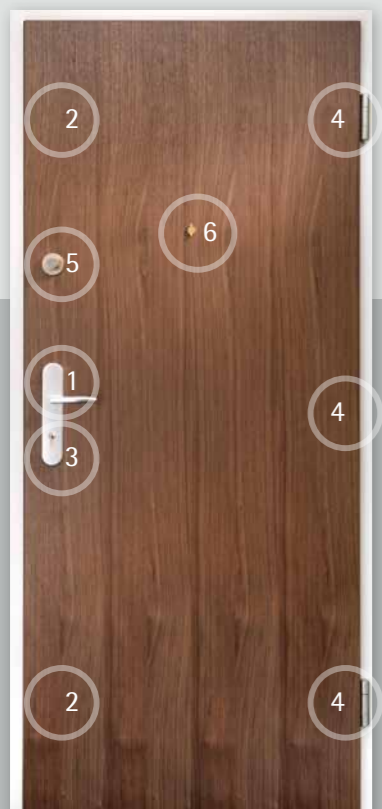

INNOVATIVE UND GEPRÜFTE LÖSUNGEN

1

DREIFACHVERRIEGELUNG DURCHDACHTE SICHERHEIT

Zusätzlich zur Hauptverriegelung ist jede TOPIC Wohnungseingangstür mit zwei massiven Schwenkriegeln ausgestattet. Diese greifen tief in die Schließkästen ein und verkralen sich, wodurch das Türblatt stark an den Rahmen gedrückt bleibt und ein Aushebeln praktisch unmöglich ist. Auch als Automatik-Ausführung erhältlich.