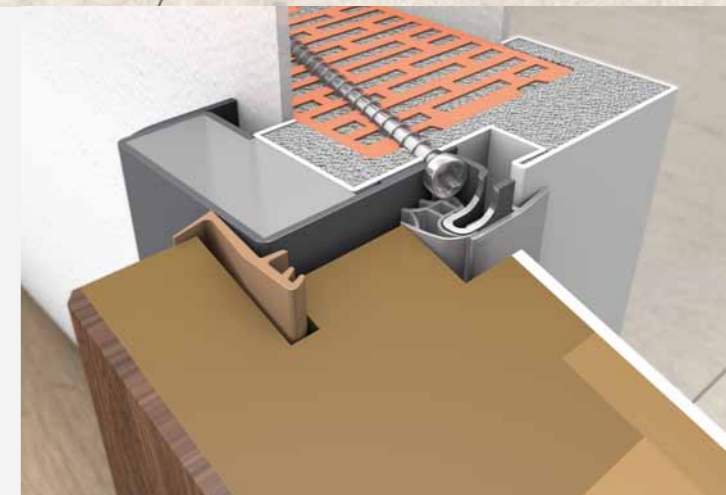

PERFEKTE DÄMMUNG VOR SCHALL,
GERÜCHEN UND LUFTZUG

TOPIC Stahlzarge
sauber von innen an die
bestehende Durchgangs-
lichte montiert.

TOPIC Dichtungssystem
schützt zuverlässig vor Ge-
röchen, Luftzug und Lärm
(Verringerung um 45 dB).

TOPIC Türblatt
beidseitig individuell mit
unterschiedlichen Ober-
flächen und Beschlägen
gestaltbar.

Maueranker
verbinden die Stahlzarge
fest mit der Bausubstanz
und sind aufgrund des
Abdeckprofils
unsichtbar.

TOPIC Aluschwelle
mit integrierter ALU-MAT
Magnetdichtung. Überdeckt
den bestehenden Boden-
anschluss ohne zusätzliche
Bauarbeiten und schützt
zuverlässig vor Geruch,
Luftzug und Lärm.

Abdeckprofile
bilden eine saubere Verbindung
zwischen bestehender Bausubstanz,
der TOPIC Bodenschwelle und
weiteren Türelementen.

EINFACH & SICHER

Das TOPIC Tauschsystem unterscheidet sich wesentlich von herkömmlichen Tür-Renovierungsarbeiten:

Der Türstock wird nicht ummantelt, sondern von einer stabilen Stahlzarge innen überdeckt. Diese wird mit mehreren Mauerhaken sicher im Mauerwerk verankert. Die Durchgangslichte bleibt dadurch unverändert. Außer den Bohrungen sind keine Arbeiten erforderlich, die Schmutz verursachen. Die Außen- und Innenseite der Tür kann völlig unterschiedlich gestaltet werden.