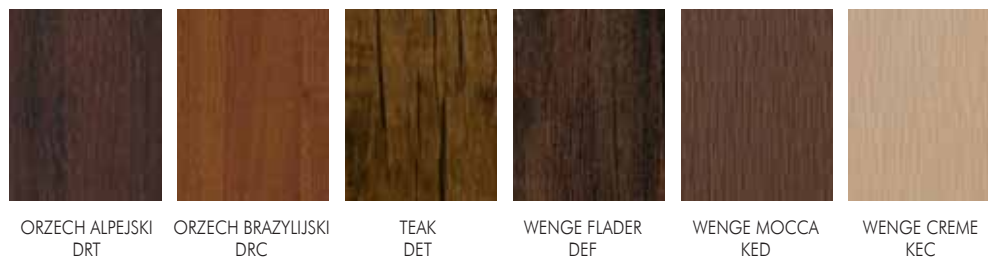

KOLORYSTYKA paneli drzwi kolekcji NATURA

Pełne parametry techniczno-użytkowe, wyposażenie standardowe i opcjonalne oraz akcesoria dla poszczególnych typów drzwi podane są w katalogu drzwi GERDA dostępnym w punktach sprzedaży detalicznej lub na stronie www.gerda.pl